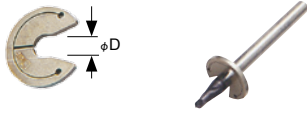

HSB型(弹簧片型)